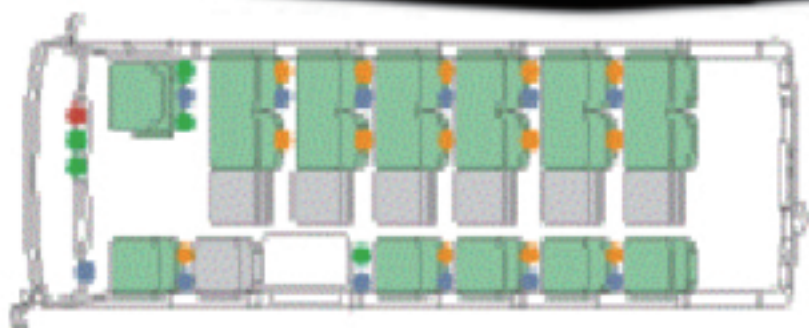

# マイクロバス (リエッセII・24乗り)

正座席…17席・補助席…7席

■ リクライニング機構標準装備    □ リクライニング機構設定なし  
● コップ立て/シートポケット/物掛けフック    ● コップ立て